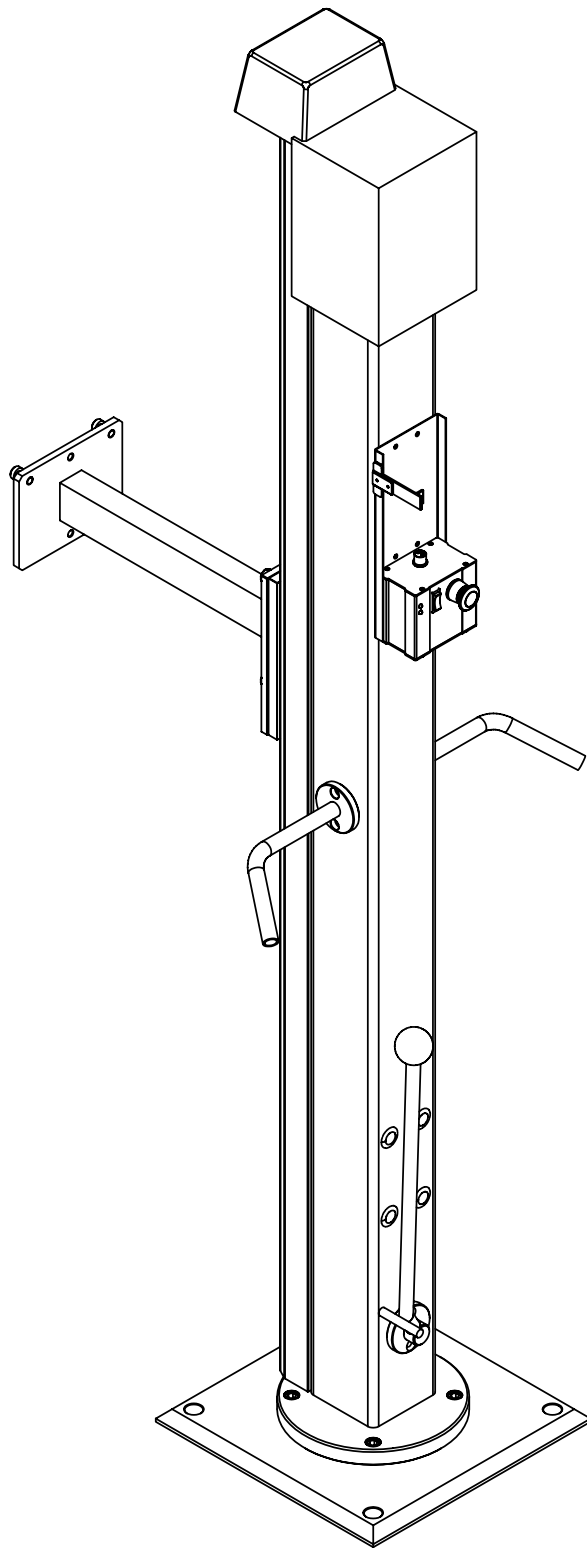

Technische Beschreibung - Poollift Cäsar mit Standard-Hebearm

Technische Beschreibung - Poollift Cäsar mit Standard-Hebearm

Technische Beschreibung - Poollift Cäsar mit Standard-Hebearm

Stand: Mai 2004

Seite 3 - 5

Horcher GmbH - 61130 Nidderau - Phillipp - Reis Str. 3

Telefon (06187) 92040 - Fax (06187) 920415

Technische Beschreibung - Poollift Cäsar mit Standard-Hebearm

Bodenplatte mit Drehlagerflansch
von Poollift Cäsar

Technische Beschreibung - Poollift Cäsar mit Standard-Hebearm

HST-R M20x170/30

376056/8