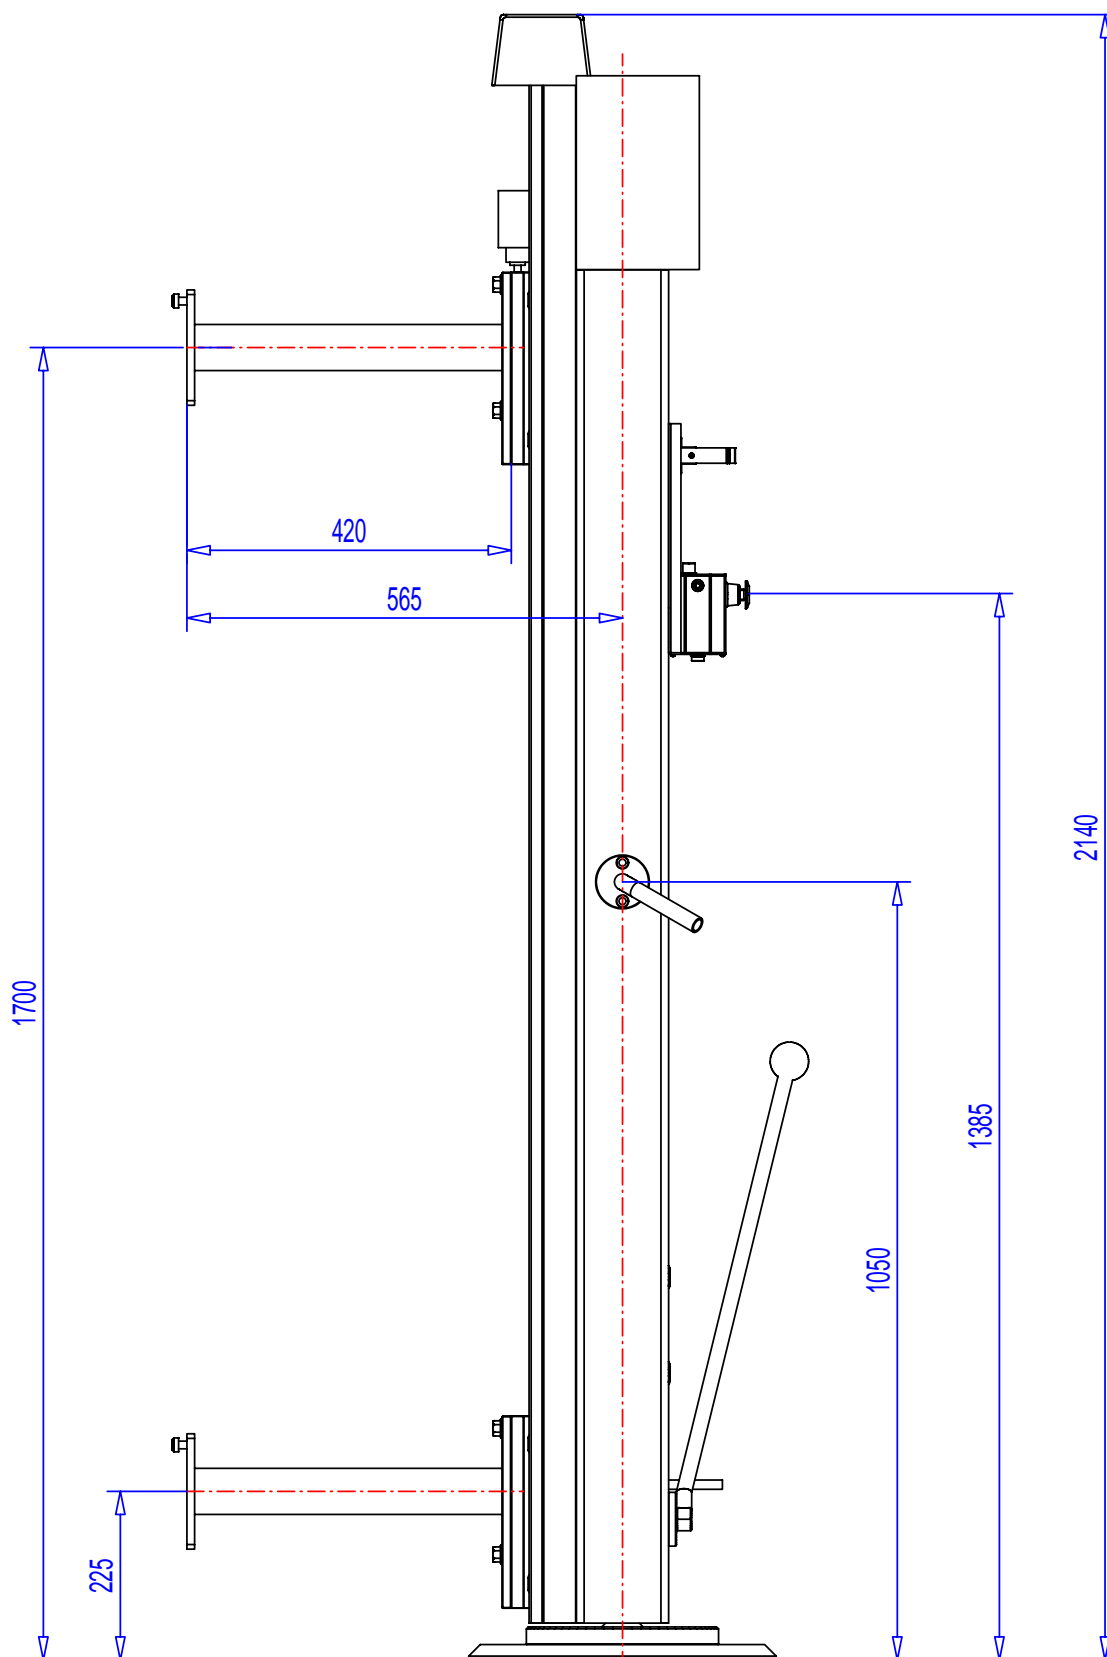

Technische Beschreibung - Poollift Cäsar mit Standard-Hebearm

Technische Beschreibung - Poollift Cäsar mit Standard-Hebearm

Technische Beschreibung - Poollift Cäsar mit Standard-Hebearm

Stand: Mai 2004

Seite 3 - 5

Horcher GmbH - 61130 Nidderau - Phillipp - Reis Str. 3

Telefon (06187) 92040 - Fax (06187) 920415

Technische Beschreibung - Poollift Cäsar mit Standard-Hebearm

Bodenplatte mit Drehlagerflansch
von Poollift Cäsar

Technische Beschreibung - Poollift Cäsar mit Standard-Hebearm

HST-R M20x170/30

376056/8