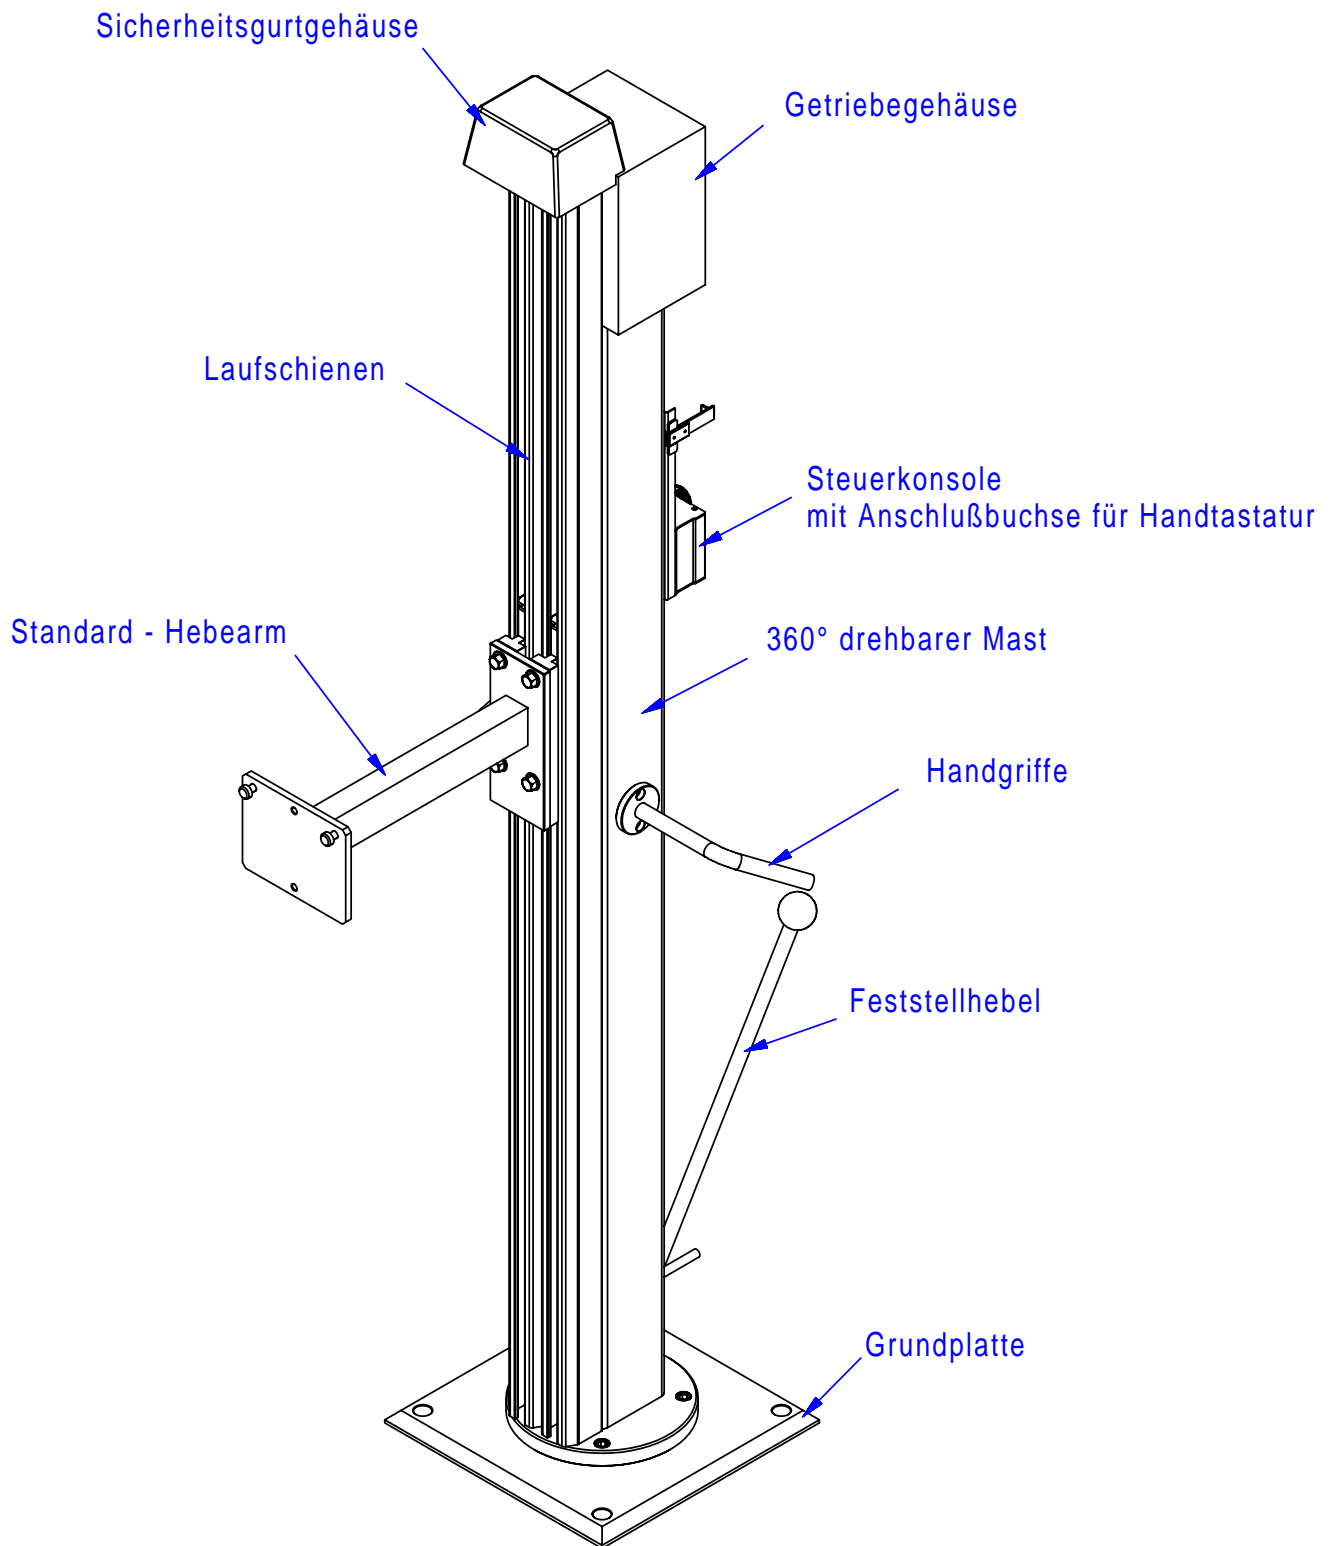

Technische Beschreibung - Poollift Cäsar mit Standard-Hebearm

Technische Beschreibung - Poollift Cäsar mit Standard-Hebearm

Technische Beschreibung - Poollift Cäsar mit Standard-Hebearm

Stand: Mai 2004

Seite 3 - 5

Horcher GmbH - 61130 Nidderau - Phillipp - Reis Str. 3

Telefon (06187) 92040 - Fax (06187) 920415

Technische Beschreibung - Poollift Cäsar mit Standard-Hebearm

Bodenplatte mit Drehlagerflansch
von Poollift Cäsar

Technische Beschreibung - Poollift Cäsar mit Standard-Hebearm

HST-R M20x170/30

376056/8