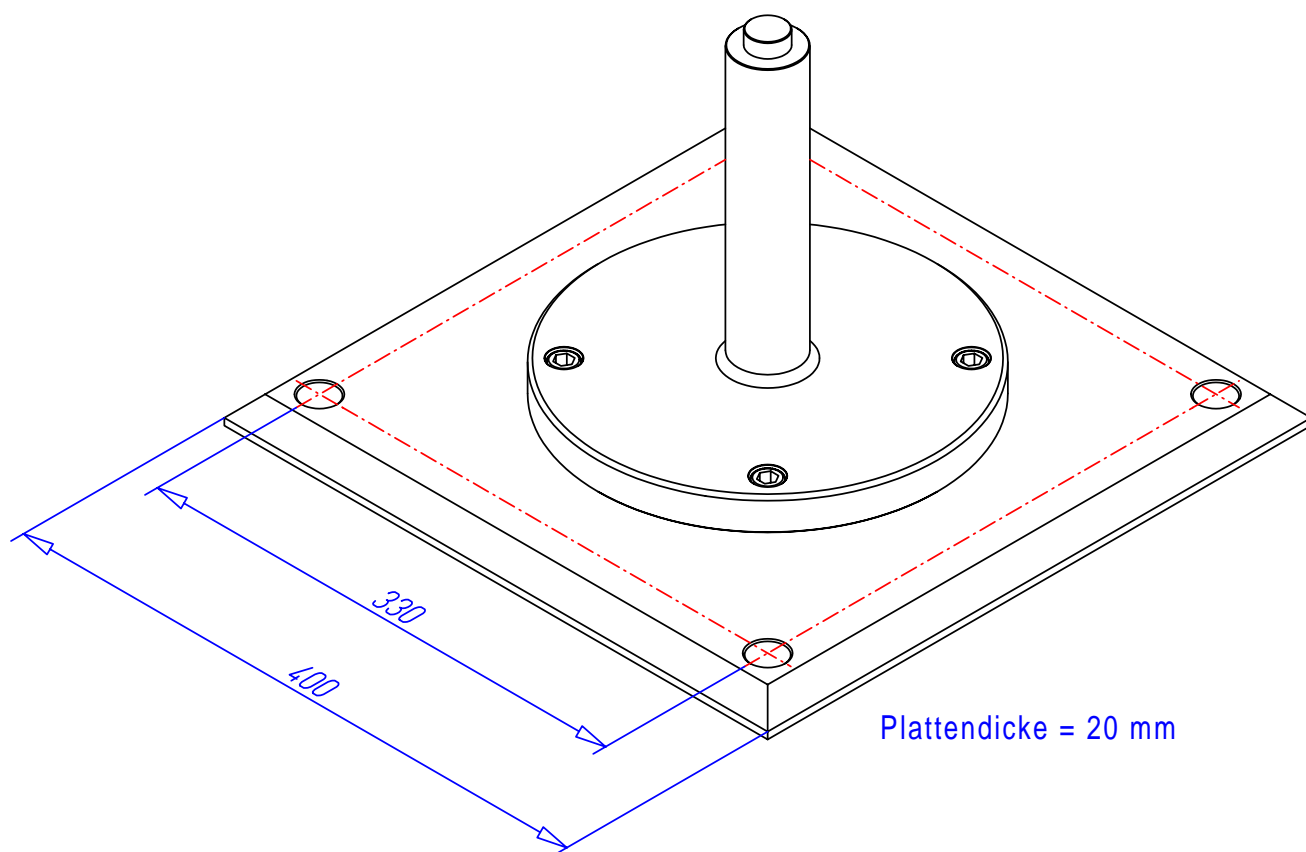

Technische Beschreibung - Poollift Cäsar mit Standard-Hebearm

Technische Beschreibung - Poollift Cäsar mit Standard-Hebearm

Technische Beschreibung - Poollift Cäsar mit Standard-Hebearm

Stand: Mai 2004

Seite 3 - 5

Horcher GmbH - 61130 Nidderau - Phillipp - Reis Str. 3

Telefon (06187) 92040 - Fax (06187) 920415

Technische Beschreibung - Poollift Cäsar mit Standard-Hebearm

Bodenplatte mit Drehlagerflansch
von Poollift Cäsar

Technische Beschreibung - Poollift Cäsar mit Standard-Hebearm

HST-R M20x170/30

376056/8